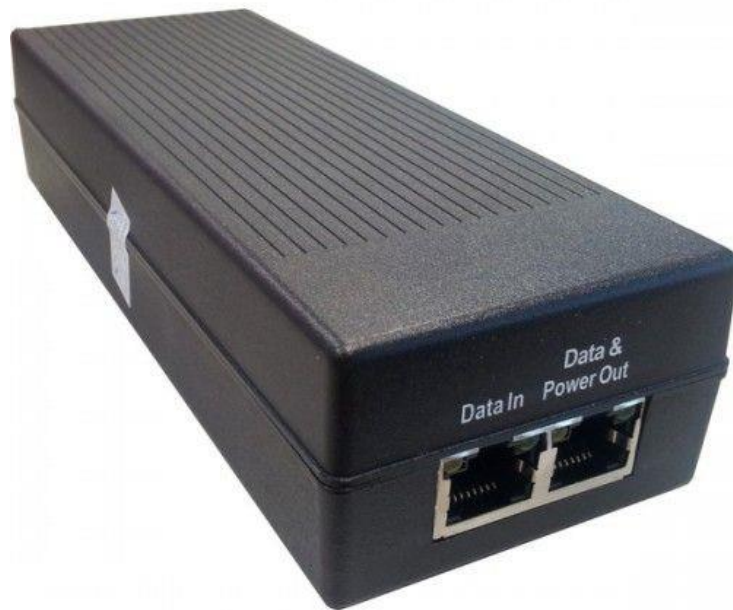

## 01864 POE INJECTOR

IEEE 802.3at standard  
Izlaz za svaki port 30W  
Ulazni napon: 100-220V AC, 50-60HZ  
Izlazni napon: DC48V/0.6A  
Podržava Gigabitni data izlaz  
Potrošnja struje: 60W (48V/1.25A)  
Integrirano napajanje  
Dimenzije: 185mm\*130mm\*55mm  
Težina: 0,45kg