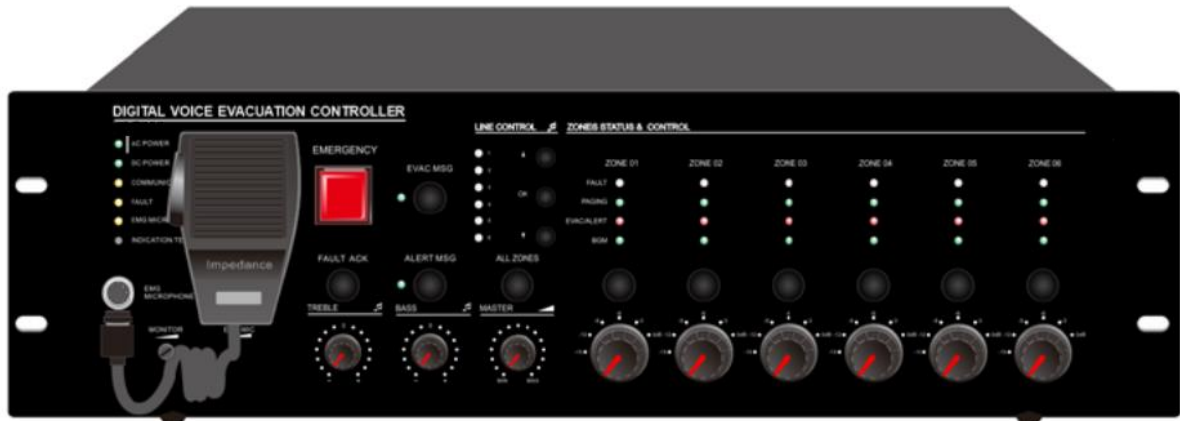

6 zonsko evakuacijsko pojačalo

KPE-500-6

KROBEL

- 6 zonsko evakuacijsko pojačalo
- Specifikacije sukladne standardima BS EN54-32 i EN60849
- Pojačalo je sukladno s EN54-16, i u procesu je certifikacije
- 500W pojačalo klase D
- Integracija sustava za evakuaciju i pejdžing, te sustava za reprodukciju glazbe i pojačala
- Ugrađena dva odvojena reproduktora za evakuaciju i poruka uzbune putem SD kartica
- Ugrađeno 6 zona za nadzor sa AB linijom niske impedancije
- Automatsko prebacivanje u Standby način rada u slučaju greške
- Ulaz za vanjsko pojačalo
- Podržava povezivanje 32 mikrofona.
- Aktivacija evakuacijske poruke s najvišim prioritetom (osim vatrogasnog mikrofona) pritiskom na tipku
- 6 odvojenih zona na povezivanje zvučnika sa odvojenim nadzorom glasnoće
- 6 odvojenih zonskih indikatora za evakuaciju, grešku, glazbu/pajdžing i odabir.
- Indikatori za AC, DC, grešku, evakuaciju, upozorenje i vatrogasni mikrofoni.
- Kapacitet od 120 zona korištenjem 19 kaskadnih routera.
- 8 programabilnih kontrolnih ulaza i 8 programabilnih kontrolnih izlaza za sustav evakuacije
- Izlazi za evakuaciju i grešku, te reset ulaz za integraciju uređaja treće strane
- Najviši prioritet vatrogasnog mikrofona
- Redoslijed prioriteta: vatrogasni mikrofoni, evakuacijska poruka, ulaz 1, udaljeni mikrofoni, sat i pozadinska glazba
- Dva kombinirana ulaza za mikrofoni/liniju, 4 linijska ulaza i jedan REC izlaz.
- Dva RJ45 utikača za router, dva RJ45 utikača za daljinski mikrofoni i dva RJ45 utikača za LAN/WAN/Internet mrežu.
- Opcija IP mrežnog modula
- Ulaz za AC 230V i DC24V napajanje. Automatsko prebacivanje na baterijski izvor u slučaju prekidanja AC mreže.