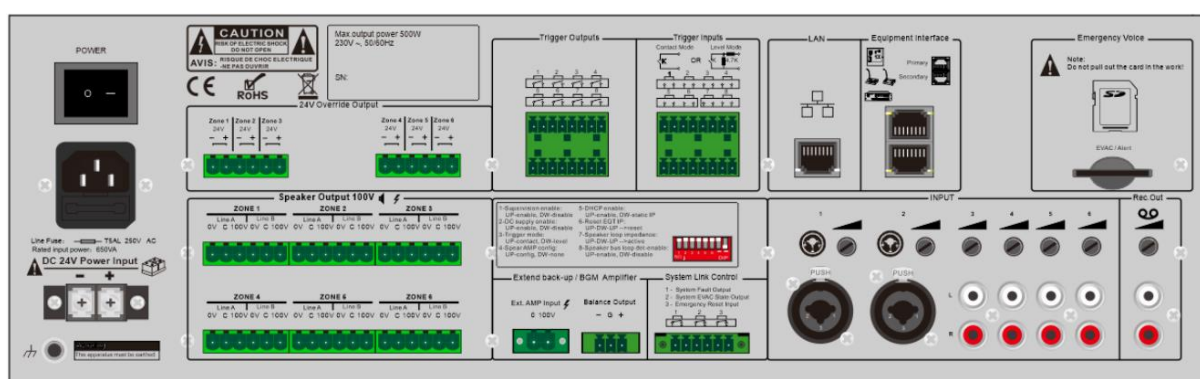

Model	KPE-500-6
Opis	Pojačalo sa 6 zona
Nazivna snaga	500W
Vatrogasni mikrofon	5mV, 600Ω
Ulazi linija 1 i 2	385mV, 10kΩ kombinirani
Ulazi linije 3-6	350mV, 10kΩ, RCA
Radna frekvencija	80Hz-20kHz
Ukupna harmonijska distorzija	<1% pri nazivnoj snazi, 1kHz
Odnos signal/šum	>70dB
Izlazi za zvučnike	100V AB 6 zonski izlazi
REC izlaz	200mV
Kontrolni ulazi i izlazi	8 programibilnih kontrolnih ulaza: maksimalno 3.3 V u naponskom načinu rada ili 0V za zatvoreni kontakt 8 programibilnih kontrolnih izlaza: 0V zatvoreni kontakt; Kontrolni izlaz za grešku i evakuaciju (0V zatvoreni kontakt); Kontrola reseta (0V zatvoreni kontakt)
Glasovna poruka	MP3 ili WMA format, dva odvojena reproduktora SD kartica sa zaštitnim pokrovom, programibilna glasovna poruka, integritet podataka do 10 godina
Snimanje događaja	HEX format, Flash memorija, do 1000 zapisa, integritet podataka do 10 godina
Radni uvjeti	Temperatura zraka prilikom rada: +5°C - +40°C Temperatura zraka pohrane: -20°C – +70°C Vlažnost zraka: <95%
Ukupna snaga	600W
Napajanje	AC 230V 50Hz ili 115V 60Hz, DC24V baterija
AC osigurač	250V/6.3A, spori zamjenjivi osigurač
Dimenzije	484(š)x132(v)x449(d) mm
Masa	24kg

STRAŽNJI PANEL: